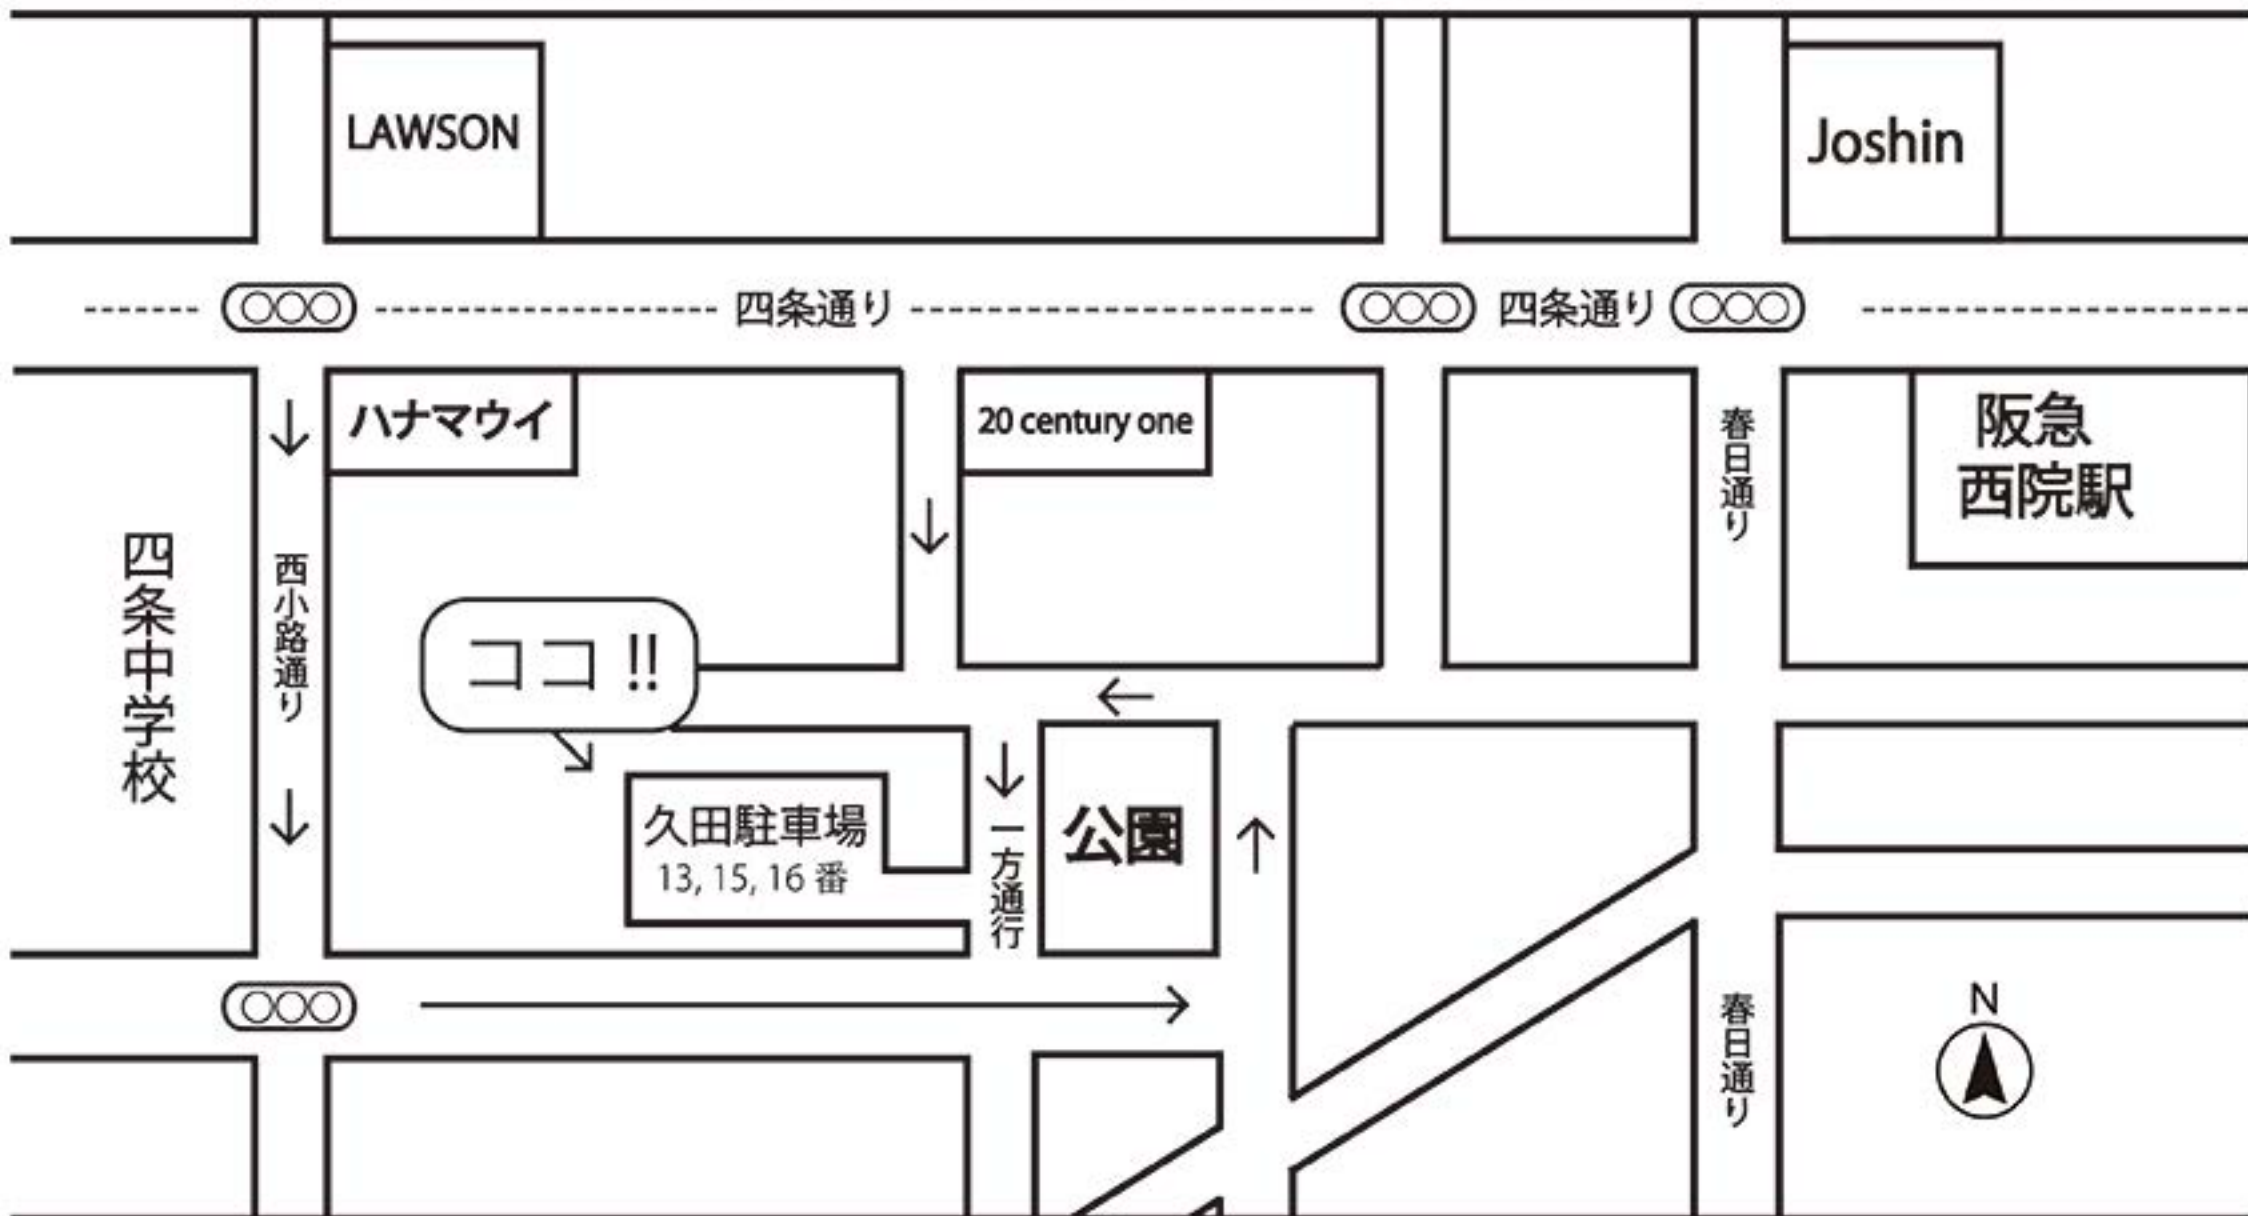

ハナマウイ駐車場への道順

道に迷ってしまった場合は 075-313-2121 までお電話を。スタッフが駐車場までの道をオペレートいたします。

もし 13, 15, 16 番が空いていなければ同駐車場内コインPに駐車ください。領収書と引き換えに駐車代金を返還いたします。